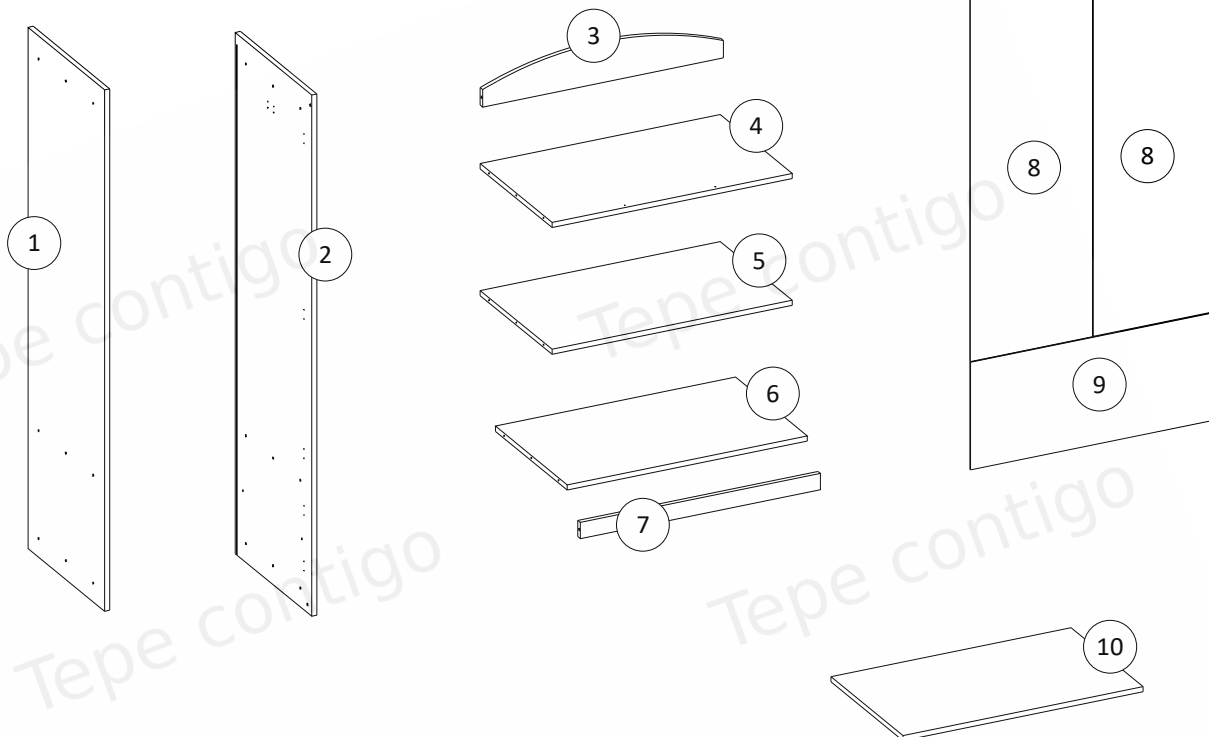

HAPPY SZ07-A

MONTÁŽNÍ NÁVOD ASSEMBLY INSTRUCTIONS

Příslušenství / Fittings						
Q1  1 ks. / pcs	W4  Ø4 × 16 62 ks. / pcs	W5  Ø4 × 35 1 ks. / pcs	W6  Ø6.3 × 50 18 ks. / pcs	G1  16 ks. / pcs	K1  Ø8 × 35 4 ks. / pcs	S1  4 ks. / pcs
Q2  1 ks. / pcs	T1  6 ks. / pcs	N1  4 ks. / pcs	N2  4 ks. / pcs	U1  4 ks. / pcs	U2  Ø4 × 30 4 ks. / pcs	B1  4 ks. / pcs
D1  2 ks. / pcs	D4  842 mm 1 ks. / pcs	Z1-A  10 ks. / pcs	Z1-B  10 ks. / pcs	TZ1  1 ks. / pcs	ZW1  18 ks. / pcs	L3  1266 mm 1 ks. / pcs

Nástroje / Tools		
		

K montáži jsou zapotřebí dva lidé!
INSTALLATION REQUIRES TWO PEOPLE!

Velmi důležité !
Prosím, čtěte pozorně

Uchovejte

UŽIVATELSKÁ PŘÍRUČKA:

1.
Balení obsahuje malé části, a proto jej udržujte mimo dosah dětí.
2.
Všechny spoje musí být řádně utaženy a žádná párová součástka nesmí být ztracena.
3.
Nepoužívejte skříň, pokud je některý prvek poškozen nebo chybí.
4.
Používejte pouze součástky dodané výrobcem.
5.
Neumisťujte skříň poblíž otevřenému ohni nebo dalším zdrojům tepla jakými jsou elektrické nebo plynové radiátory...Mohl by být způsoben požár.
6.
Skříň musí být připevněna ke zdi pomocí přiložené zajišťovací pásky!

Balíček 1 z 2 / Package 1 of 2		
Číslo položky / Item no.	Rozměry (mm) / Dimensions (mm)	Množství / Quantity
1	1800 × 540 × 18	1
2	1800 × 540 × 18	1
8	431 × 1674 × 3	2
9	864 × 380 × 3	1
11	420 × 1290 × 18	1
12	420 × 1290 × 18	1
Balíček 2 z 2 / Package 2 of 2		
Číslo položky / Item no.	Rozměry (mm) / Dimensions (mm)	Množství / Quantity
3	846 × 140 × 18	1
4	846 × 507 × 18	1
5	846 × 507 × 18	1
6	846 × 507 × 18	1
7	846 × 56 × 18	1
10	846 × 497 × 18	1
13	420 × 378 × 18	2