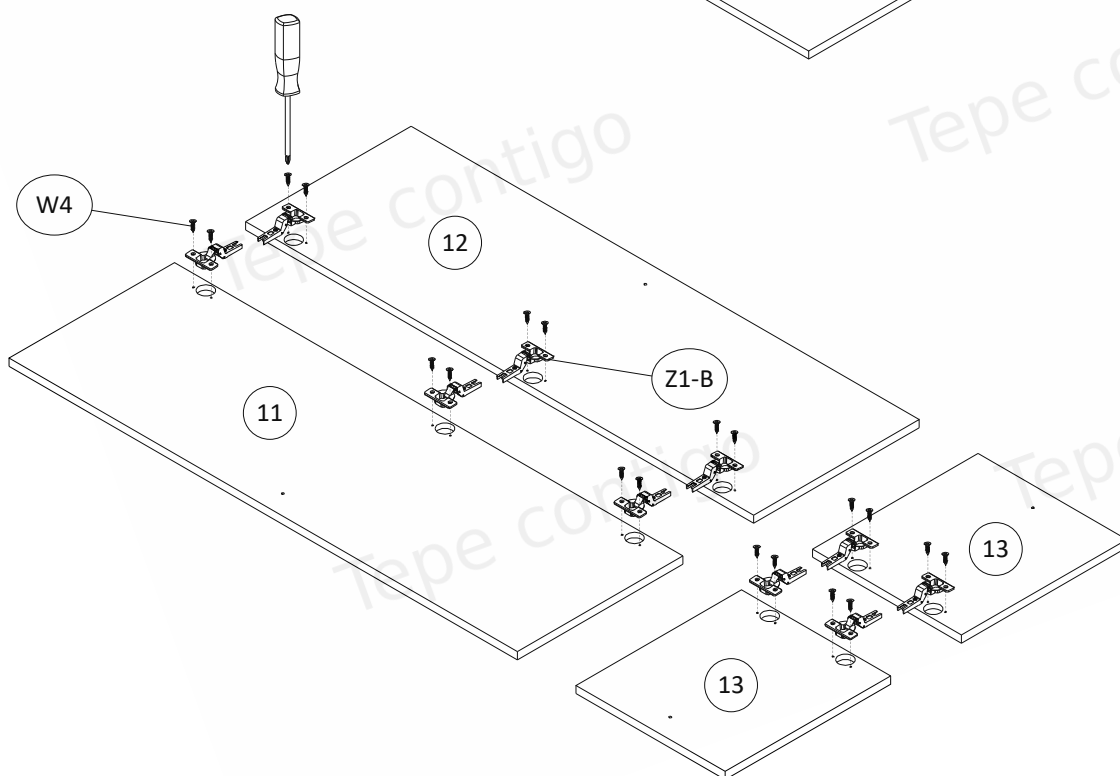

Na viditelné šrouby (W6)
nasadte dodané samolepicí
zátky (ZW1).

On the visible screws (W6)
should be placed supplied
adhesive caps (ZW1).